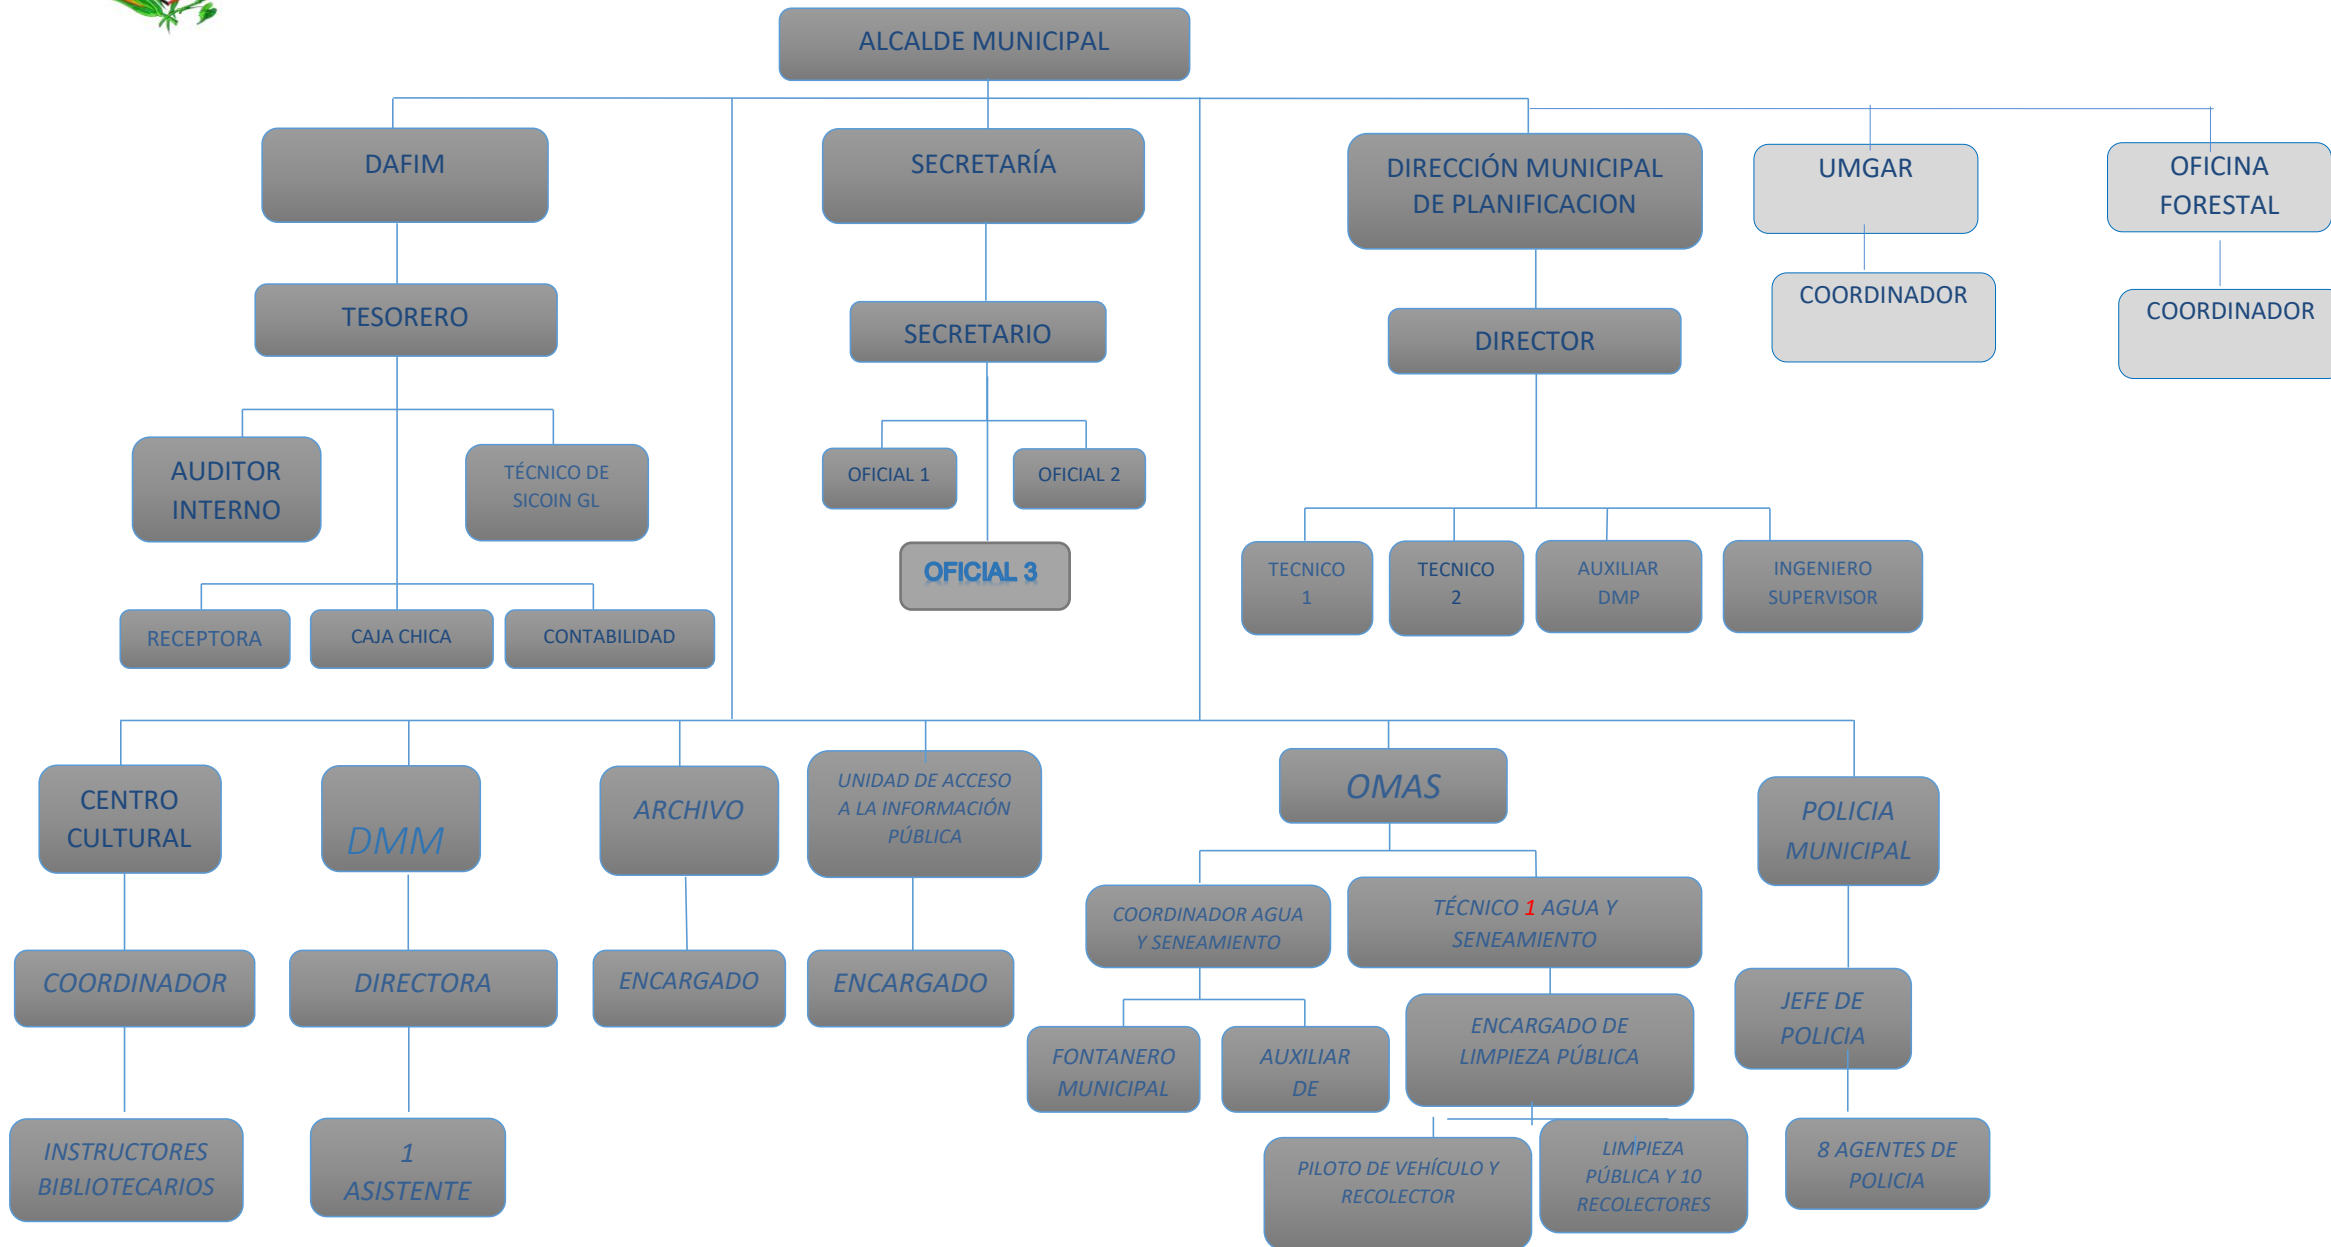

## ORGANIGRAMA FUNCIONAL

## **Visión**

El Gobierno municipal de Concepción Tutuapa apegada a las distintas leyes del país trabaja en el marco de sus políticas y estrategias municipales con responsabilidad, eficiencia y eficacia a través de programas y proyectos para lograr el desarrollo integral de sus habitantes, mediante el aprovechamiento de las capacidades humanas, la coordinación interinstitucional con involucramiento de los distintos sectores sociales en la utilización adecuada de sus recursos.

## **Misión**

Somos una institución autónoma y democrática que se preocupa en trabajar por el bienestar común, en la prestación de bienes y servicios, con responsabilidad, voluntad política, equidad, transparencia y honestidad en la ejecución de las políticas públicas municipales con el compromiso de informar a la ciudadanía de los logros alcanzados en el desarrollo integral del municipio.